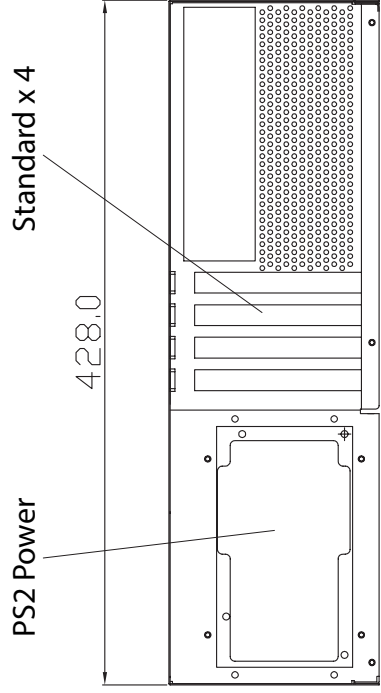

Model	No D-3100HN-T
Ext	3.5" Hot-Swap Bay*10
Hid	3.5"*1
M/B	12"*9.6"
Fan	8cm *2
	8cm *1(Optional)
Slot	*4
Rev	

可更換AN-B35系列 cage