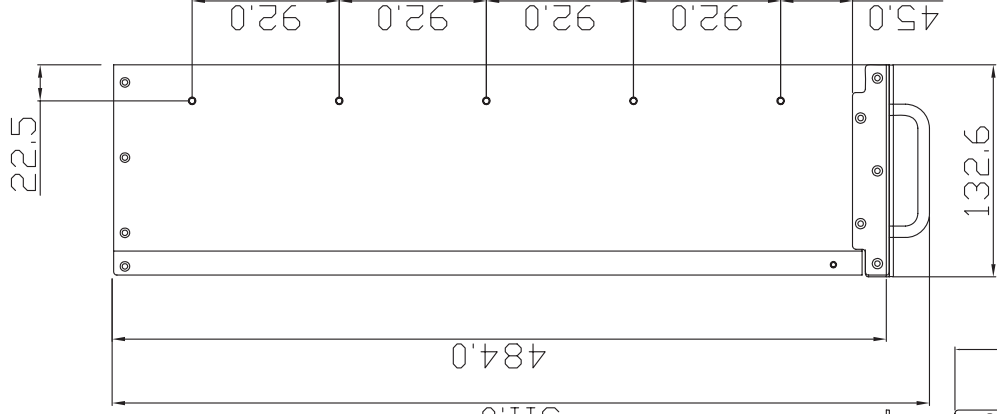

Model	No D-3100HN-T
Ext	3.5" Hot-Swap Bay*10
Hid	3.5"*1
M/B	12"*9.6"
Fan	8cm *2
	8cm *1(Optional)
Slot	*4
Rev	

可更換AN-B35系列 cage