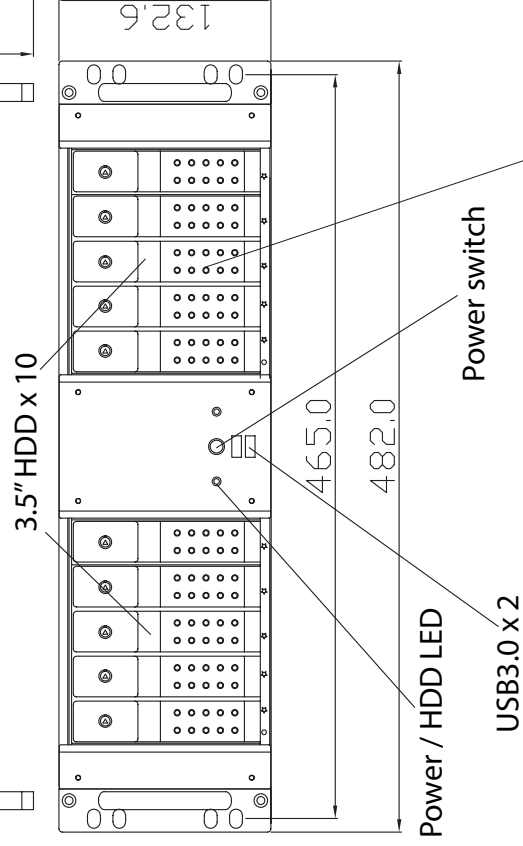

Model	No D-3100HN-T
Ext	3.5" Hot-Swap Bay*10
Hid	3.5"*1
M/B	12"*9.6"
Fan	8cm *2
	8cm *1(Optional)
Slot	*4
Rev	

可更換AN-B35系列 cage