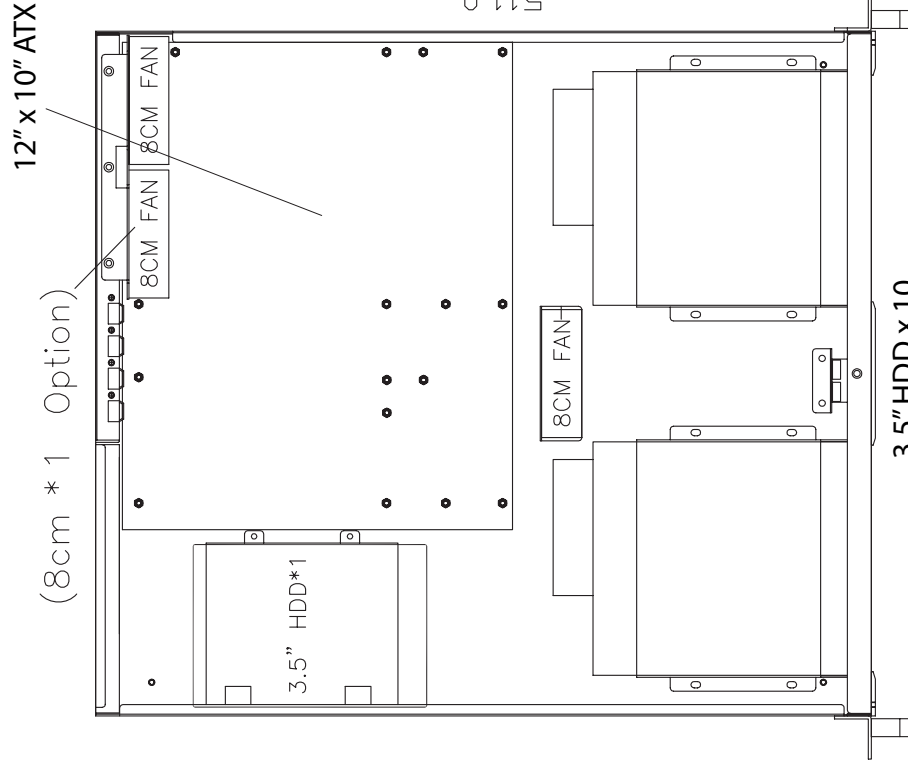

Model	No D-3100HN-T
Ext	3.5" Hot-Swap Bay*10
Hid	3.5"*1
M/B	12"*9.6"
Fan	8cm *2
	8cm *1(Optional)
Slot	*4
Rev	

可更換AN-B35系列 cage